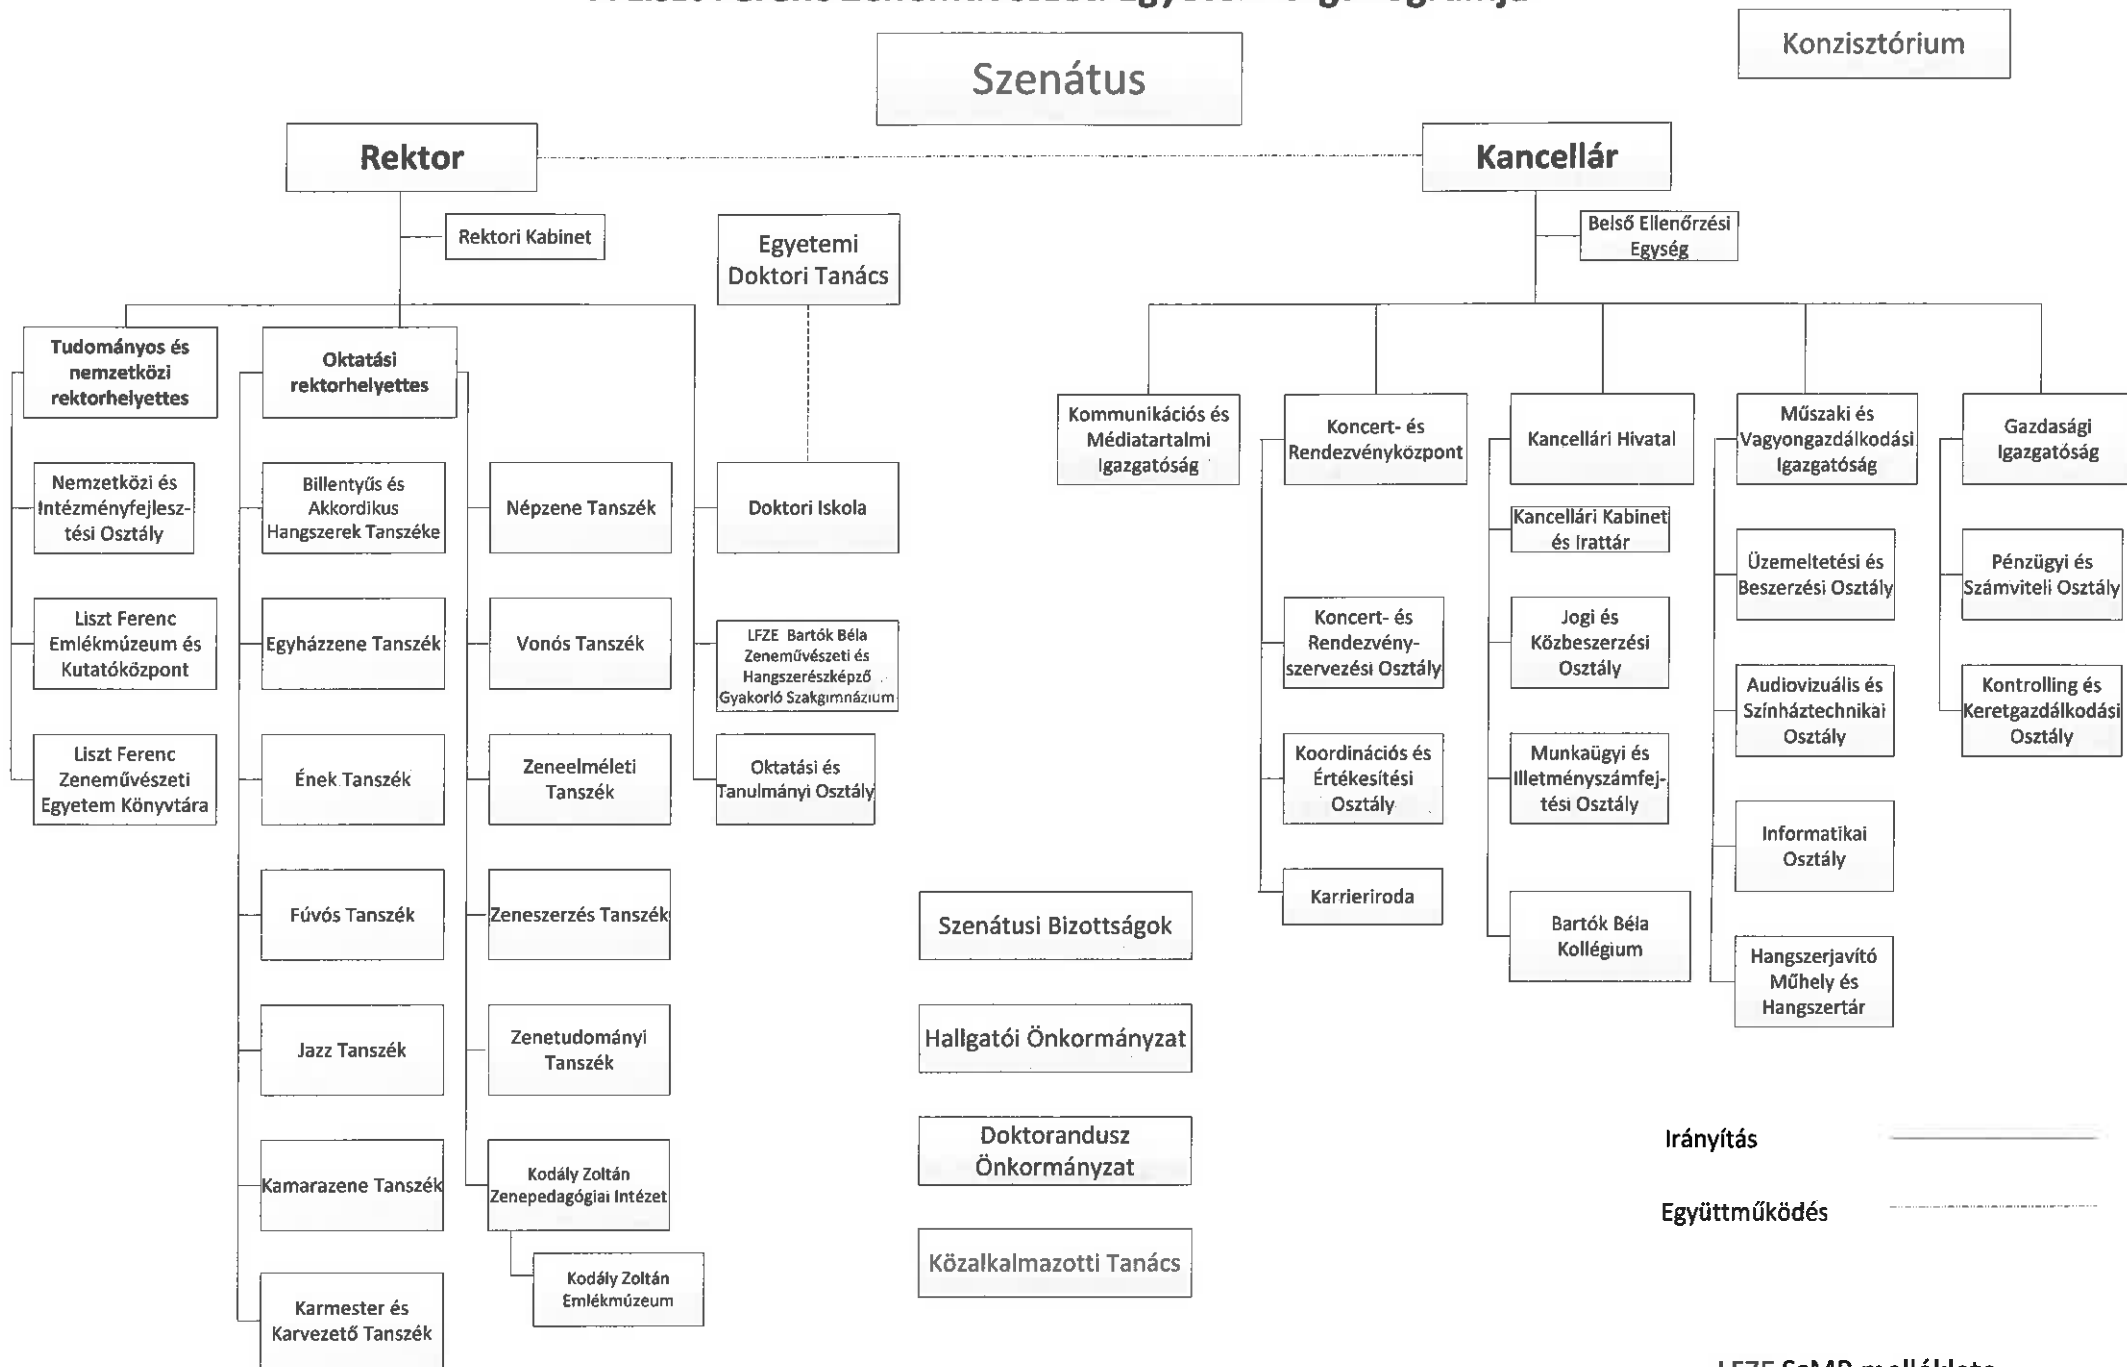

A Liszt Ferenc Zeneművészeti Egyetem organogramja

LFZE SzMR mellélete